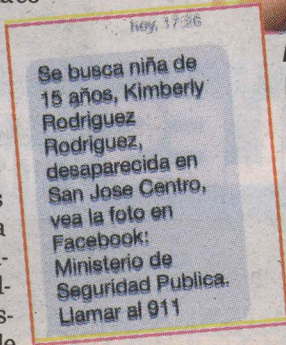

POLICÍA PIDE AYUDA POR MENSAJE DE TEXTO

Ayude a dar con Kimberly

◆ **ALEJANDRA PORTUGUEZ M.**

alejandra.portuguez@lateja.co.cr

La quinceañera Kimberly Rodríguez Rodríguez desapareció ayer en Chepe.

Por eso la Fuerza Pública informó de esta situación a 3.8 millones de personas mediante un mensaje de texto y les pide la colaboración.

Carlos Hidalgo, vocero del Ministerio de Seguridad, afirmó que los mensajes fueron enviados a las 5:22 p. m., de ayer a los clientes de Claro, Movistar y Kolby. El sistema se estrenó el lunes 22 de junio anterior para alertar de la desaparición de una niña de San Ramón, Alajuela.