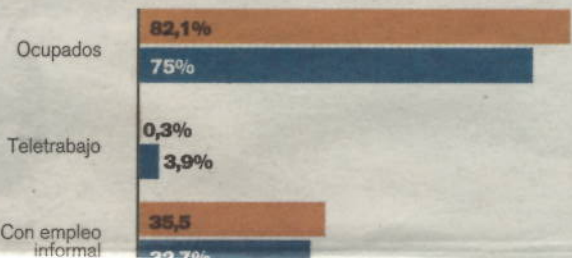

CONDICIÓN LABORAL 1/

2019 2020