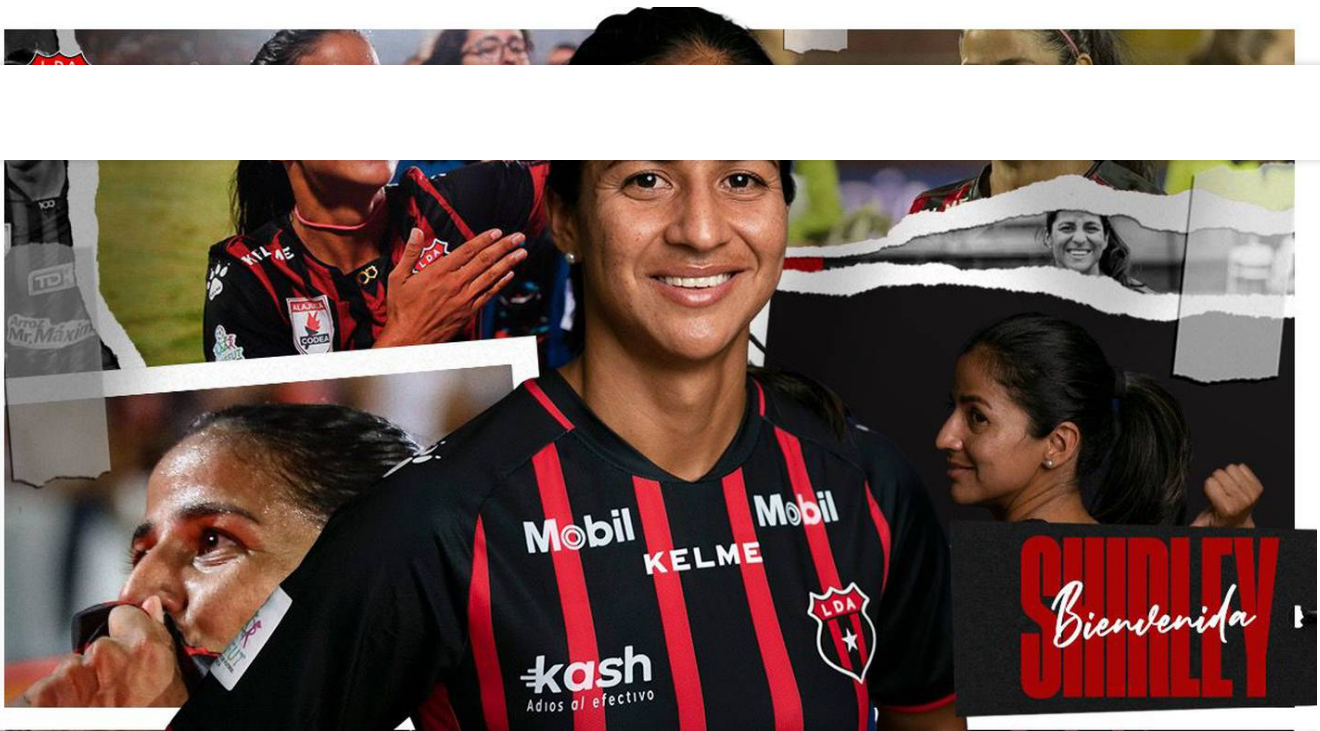

Secciones 

 Ingresar

Publicidad

Deportes

Alajuelense hace oficial el regreso de Shirley Cruz

Shirley Cruz vuelve luego de dos años en el fútbol estadounidense

 Escuchar

Por Sergio Alvarado

4 de enero 2022, 11:05 a.m.

Shirley Cruz regresa a Alajuelense por año y medio. Foto: Prensa LDA

Alajuelense hizo oficial el regreso de la volante Shirley Cruz a su equipo femenino, mediante un video en sus redes sociales en el que le da la bienvenida al club a una de sus principales referentes.

La diez tica compartió el video en sus redes sociales con la frase: “Esta no es mi casa, es mi hogar”, el cual fue recibido con mucho amor y elogios de parte de los aficionados manudos.

Con Cruz, las leonas salieron campeonas en el 2019 cuando aún jugaban bajo el nombre de CODEA/LDA en una histórica final que se jugó a estadio lleno ante el Saprissa.