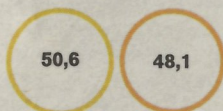

DÍA INTERNACIONAL DE LA MUJER

Radiografía sobre situación de las ticas

CIFRAS EN PORCENTAJES

● 2019 ● 2020

PROVINCIA CON MÁS MUJERES

50,3% San José

ESPERANZA DE VIDA AL NACER

83,2 años

POBLACIÓN FEMENINA, 2020

2.535.688

CRECIÓ LA POBREZA EN MAYORÍA DE LAS REGIONES

PARTICIPACIÓN EN EL MERCADO LABORAL EMPEORÓ

Participación laboral

Tasa de ocupación

Tasa de desempleo

Subempleo