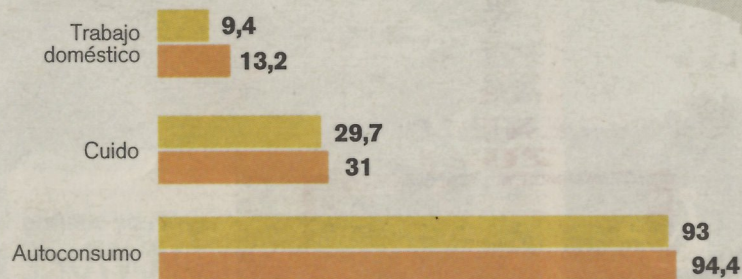

DÍA INTERNACIONAL DE LA MUJER

Radiografía sobre situación de las ticas

CIFRAS EN PORCENTAJES

● 2019 ● 2020

PROVINCIA CON MÁS MUJERES

50,3% San José

ESPERANZA DE VIDA AL NACER

83,2 años

POBLACIÓN FEMENINA, 2020

2.535.688

CRECIÓ LA POBREZA EN MAYORÍA DE LAS REGIONES

PARTICIPACIÓN EN EL MERCADO LABORAL EMPEORÓ

Participación laboral

Tasa de ocupación

Tasa de desempleo

Subempleo

DISTRIBUCIÓN POR EDAD DE LA POBLACIÓN FEMENINA EN EL 2020

HOGARES LIDERADOS POR MUJERES

95,7  95,8

16  10,3

12,3   10,9

40,3  41,3

86,5  84,9

FUENTE: INEC