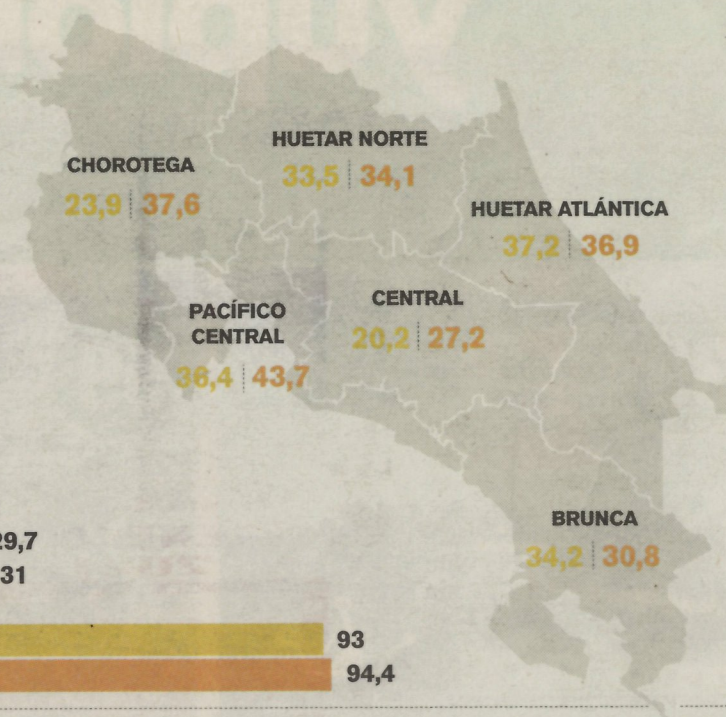

DÍA INTERNACIONAL DE LA MUJER

Radiografía sobre situación de las ticas

CIFRAS EN PORCENTAJES

● 2019 ● 2020

PROVINCIA CON MÁS MUJERES

50,3% San José

ESPERANZA DE VIDA AL NACER

83,2 años

POBLACIÓN FEMENINA, 2020

2.535.688

CRECIÓ LA POBREZA EN MAYORÍA DE LAS REGIONES

PARTICIPACIÓN EN EL MERCADO LABORAL EMPEORÓ

Participación laboral

Tasa de ocupación

Tasa de desempleo

Subempleo

DISTRIBUCIÓN POR EDAD DE LA POBLACIÓN FEMENINA EN EL 2020

HOGARES LIDERADOS POR MUJERES

95,7  95,8

16  10,3

12,3   10,9

40,3  41,3

86,5  84,9

FUENTE: INEC