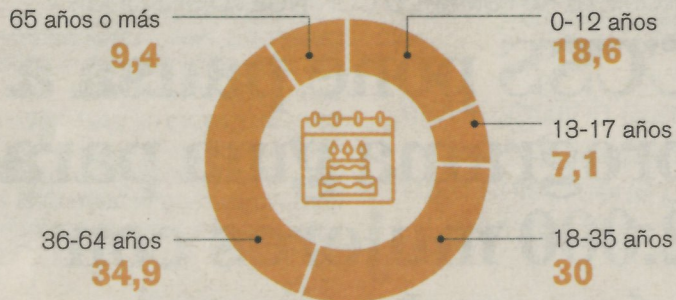

DÍA INTERNACIONAL DE LA MUJER

Radiografía sobre situación de las ticas

CIFRAS EN PORCENTAJES

● 2019 ● 2020

PROVINCIA CON MÁS MUJERES

50,3% San José

ESPERANZA DE VIDA AL NACER

83,2 años

POBLACIÓN FEMENINA, 2020

2.535.688

CRECIÓ LA POBREZA EN MAYORÍA DE LAS REGIONES

PARTICIPACIÓN EN EL MERCADO LABORAL EMPEORÓ

Participación laboral

Tasa de ocupación

Tasa de desempleo

Subempleo

DISTRIBUCIÓN POR EDAD DE LA POBLACIÓN FEMENINA EN EL 2020

HOGARES LIDERADOS POR MUJERES

95,7  95,8

16  10,3

12,3   10,9

40,3  41,3

86,5  84,9

FUENTE: INEC