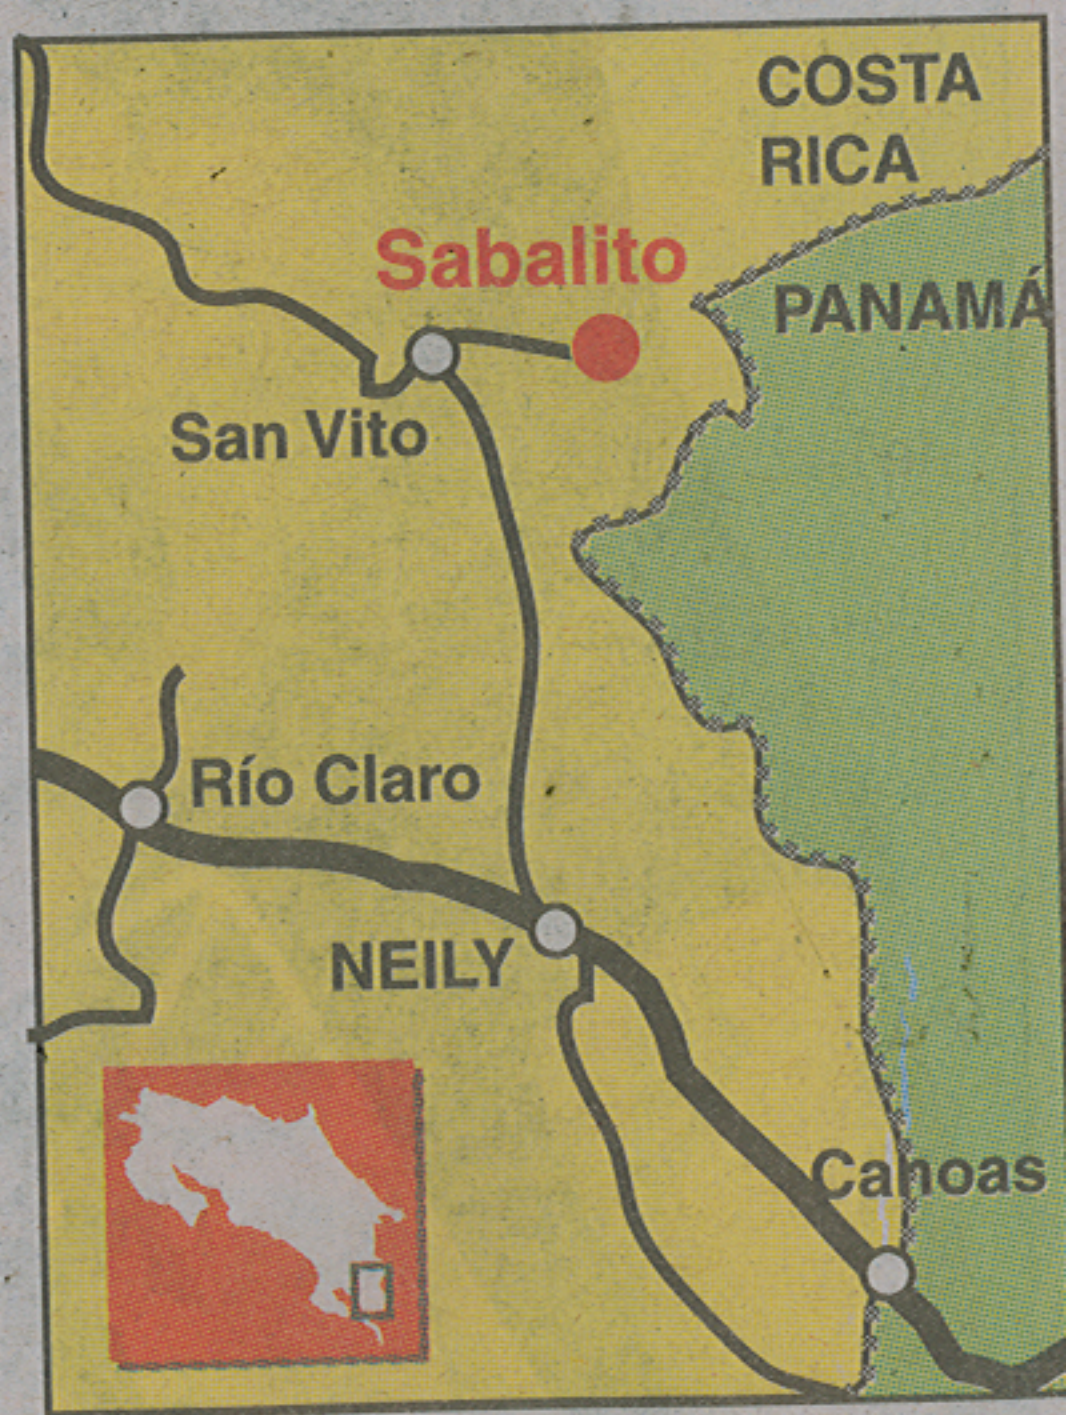

Finca cafetalera en Ciudad Neily

Bebé habría muerto por **desnutrición**

◆ **ROBERTO ACOSTA D.**

racosta@lateja.co.cr

Una bebé de un añito habría muerto por desnutrición en una finca cafetalera la tarde del domingo, en Ciudad Neily.

La Oficina de Prensa del OIJ informó que este drama se vivió en el sector conocido como La Bruja, en San Francisco de Sabalito.

La chiquita pertenecía a un grupo indígena panameño y sus papás recién habían llegado a ese lugar para comenzar a bretear en las cogidas de café.

La chiquita reflejaba lo mal alimentadita que estaba, con el cuerpecito muy flaquito y el estómago inflamado.

dicatura Forense, en San Joaquín de Flores, para verificar la causa de