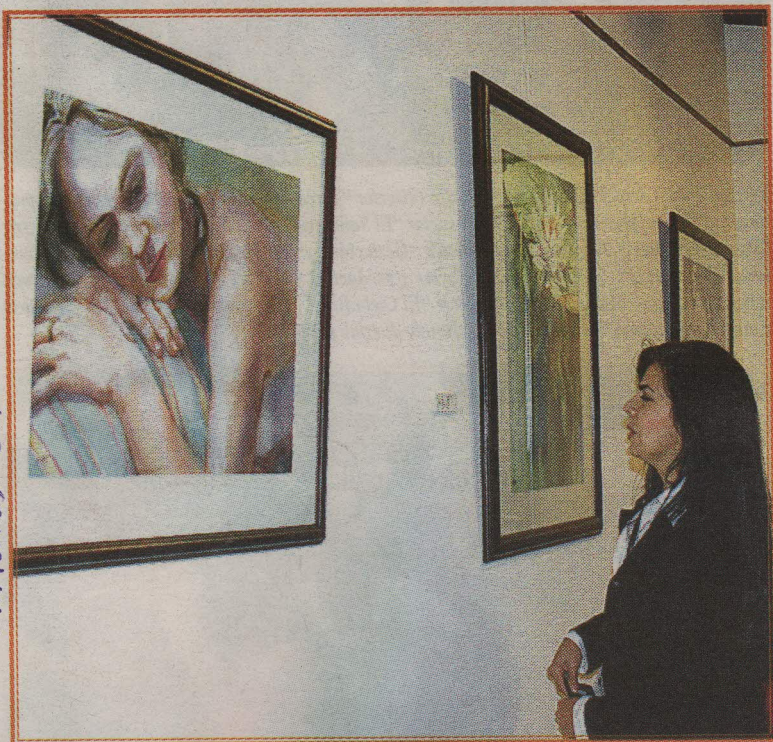

• En nueva exposición en galería Pueblarte

SIETE MAGAS COSTARRICENSES EXPLOTAN SU ARTE Y TALENTO

• Hasta el próximo nueve de abril

EFREN LÓPEZ MADRIGAL
elopez@prensalibre.co.cr
Fotos: Carlos Barquero

Siete mujeres se reunieron en un mismo espacio para demostrar su versatilidad en el arte de la pintura y ser parte de la

exposición llamada “Siete Magas”, que organiza la galería Pueblarte en Barrio Escalante, hasta el próximo nueve de abril.

En esta exposición se pueden ver obras de artistas como Alma Fernández, Ana Griselda Hine, Flora Zeledón, Leda Astorga, Lilibeth Martínez, Lize-

th González y Paquita Cruz, quienes muestran diferentes temáticas y técnicas, donde resaltan pinturas y esculturas realistas y expresionistas.

“La Galería Pueblarte acogió a siete mujeres llenas de talento gracias a un trazo lleno de creatividad y que con el pasar de los años han apor-

tado mucho al arte nacional desde su cosmovisión personal y femenina”, comentó Ignacio Carballo, Presidente de Pueblarte.

Por su parte, la escultora Leda Astorga expresó su alegría de participar junto con el resto de artistas y que todas puedan mostrar sus trabajos.