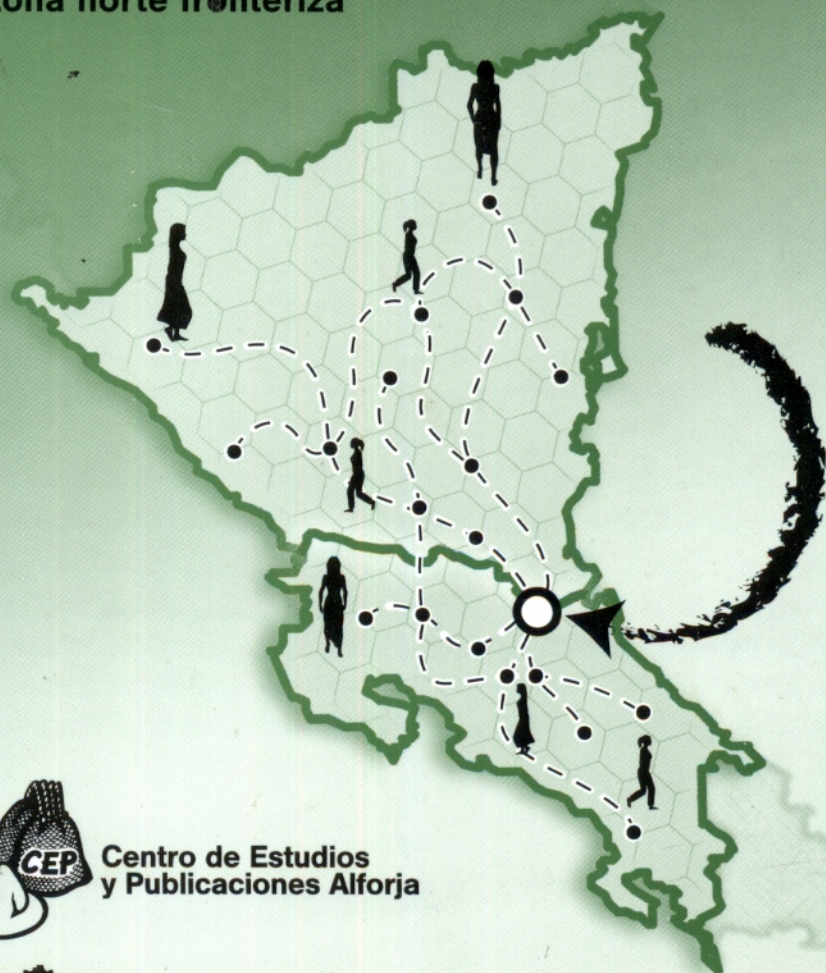

15.02.02/1-8104 c1/1

# De Nicaragua a Costa Rica y a Nicaragua

La ruta crítica de las mujeres migrantes  
nicaragüenses: una mirada desde la  
zona norte fronteriza

**Centro de Estudios  
y Publicaciones Alforja**

**Fondo para la Igualdad  
de Género — Agencia Canadiense  
para el Desarrollo Internacional**