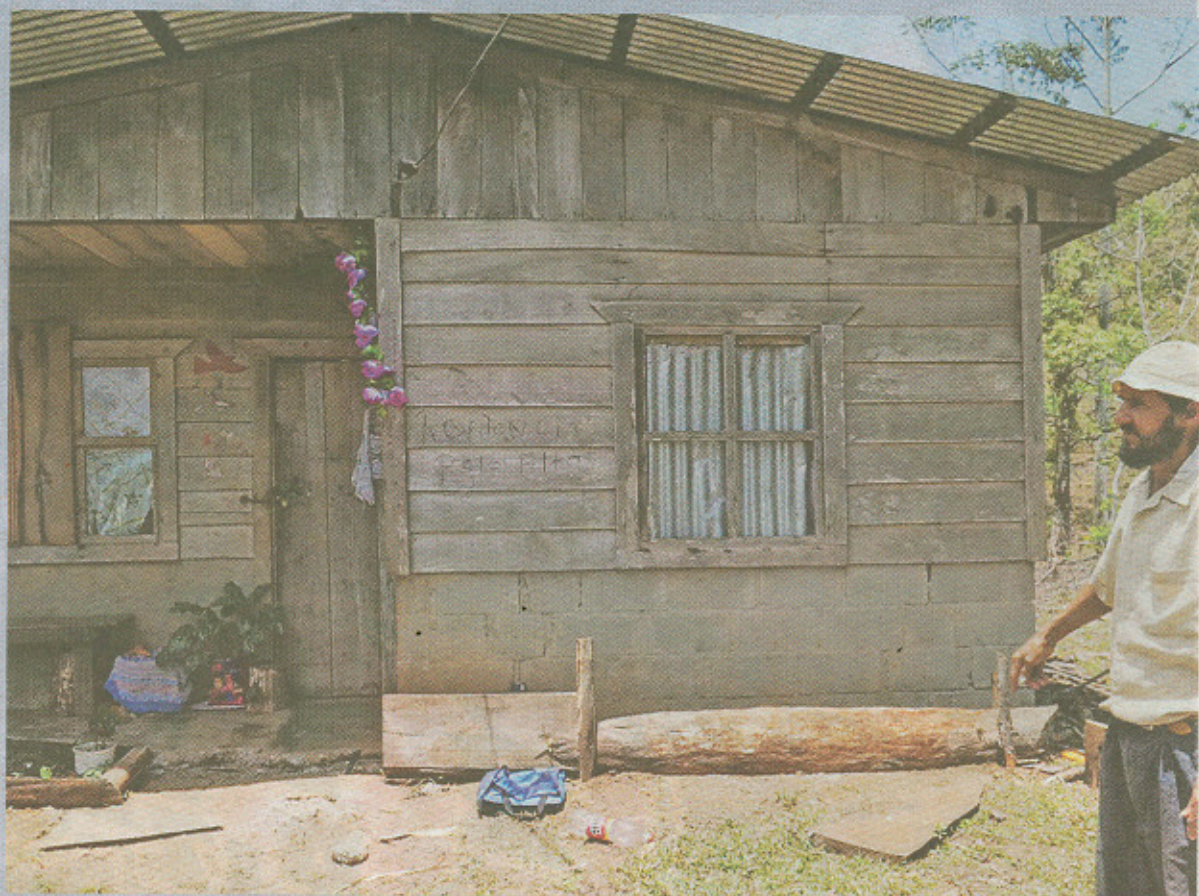

ZORAIDA PIEDRA CAMPOS
47 años, vivía en Bijagual de Aserri, tenía nueve hijos.

El cuerpo de la mujer quedó tirado en la cocina. JOSE RIVERA PARALT

tuvieron nueve hijos. Al parecer, uno de ellos observó el momento del brutal ataque.

Antonio Jiménez, jefe policial de Aserri, informó que los oficiales decomisaron la lima.

Virgilio Calderón, uno de los hijos de la pareja, y quien lógicamente estaba muy afectado por la tragedia, confirmó cómo su papá sufría cuando regresaba a la casa después de trabajar y no se encon-

traba con nada de comer.

Se cree que Calderón padece problemas mentales desde que sufrió un accidente cuando hacía un trabajo hace años y pegó la cabeza en una especie de carrito.