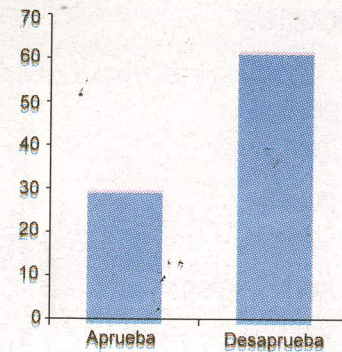

Solo un 12% de la población cree que el camino es el adecuado, mientras que un 12% no sabe.

Quienes mejor expectativa tienen, son aquellos que vieron una mejora en su situación financiera y seguidores del oficialista Partido Liberación Nacional.

Natasha Cambronero

ncambronero@larepublica.net

EN CAÍDA

Cada vez son menos las personas que aprueban la gestión de la presidenta Laura Chinchilla, solo tres de cada diez costarricenses tienen una opinión positiva (cifras expresan porcentajes).

Fuente: CID Gallup