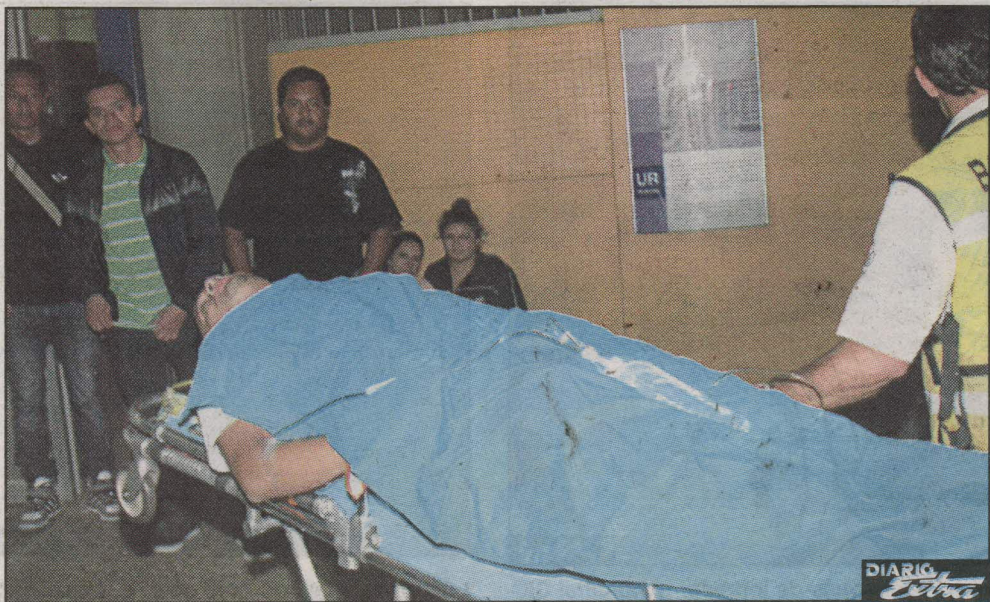

• Dentro de bomba, en Santo Domingo de Heredia

# BALEAN NIÑA EN INTENTO DE ASALTO

El conductor fue trasladado de emergencia al hospital México, al recibir un impacto de bala.

**JACQUELINE SOLANO**

*jsolano@diarioextra.com*

*Foto: Isaac Villalta*

Desde otro vehículo presuntos asaltantes tomaron como blanco el carro en el que viajaba una niña de 13 años junto al conductor. El vehículo se encontraba dentro de la bomba Shell, en Santo Domingo de Heredia, cuando la emprendieron contra los dos ocupantes a punta de bala.

Según explicó el cruzrojista Ricardo Hernández, recibieron el reporte de dos heridos de ba-

la por un supuesto asalto, cuando llegaron al lugar la niña presentaba dos impactos, uno en tórax y otro en la espalda, mientras el hombre que conducía tenía un impacto en su pierna.

La menor fue trasladada de emergencia al Hospital México, y minutos después en otra unidad el conductor. La niña se mantuvo consciente pese a la delicada condición.

Aunque el ataque se manejó como un asalto, cobra fuerza la versión de que se trata de una persecución, pues la menor reconoció a las autoridades mientras era trasladada que tan solo días atrás había sido impactada en su pierna.